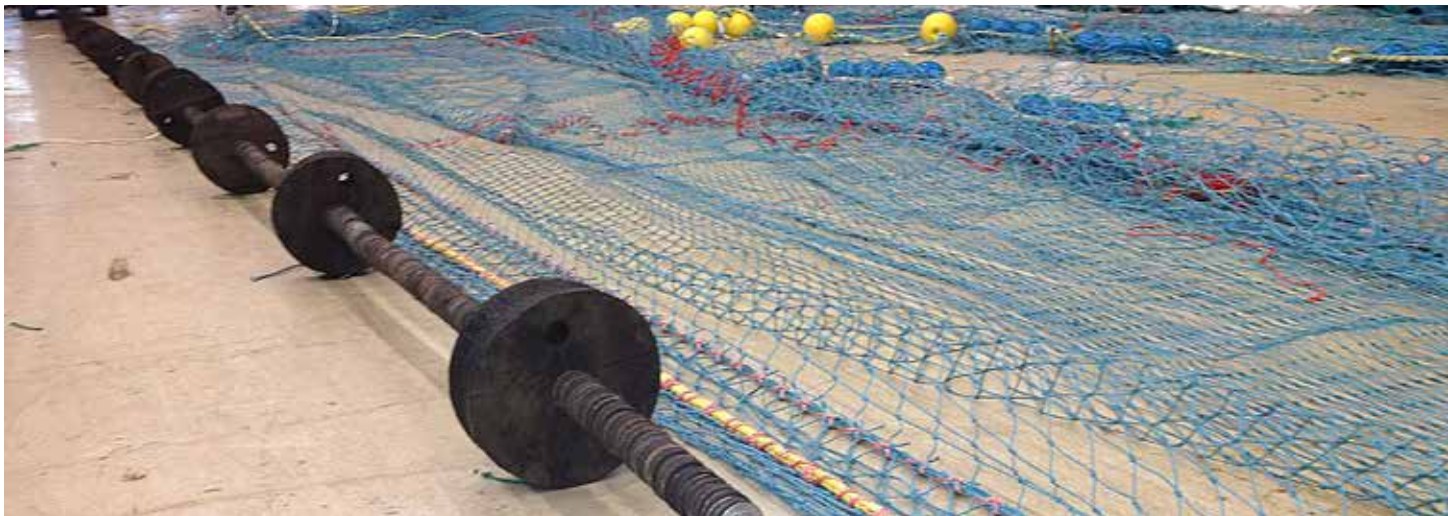

Ný ÍSNET dragnót úr SAFIR SNG neti

Skip sem nota ÍSNET snurvoðir úr SNG neti frá Ísfelli ehf

Egill ÍS • Útgerð: **SE ehf**
460m snurvoð, ummál 66,7mtr

Rifsari SH • Útgerð: **Sandbrún ehf**
500m snurvoð, ummál 72,5mtr